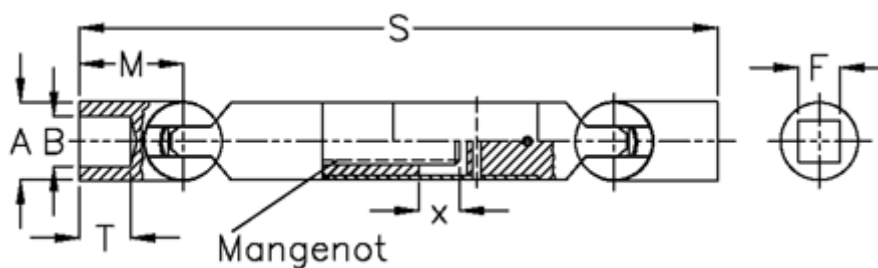

Varenummer: 078401041
Beskrivelse: Kugleled med udtræk 0.840.104.001
s=280 x=40 firkant 20

Mål

A	= 40
F	= 20
M	= 50.0
Mangenot	= 6x21x25
MD max. Nm	= 160
s	= 280
T	= 24
x	= 40